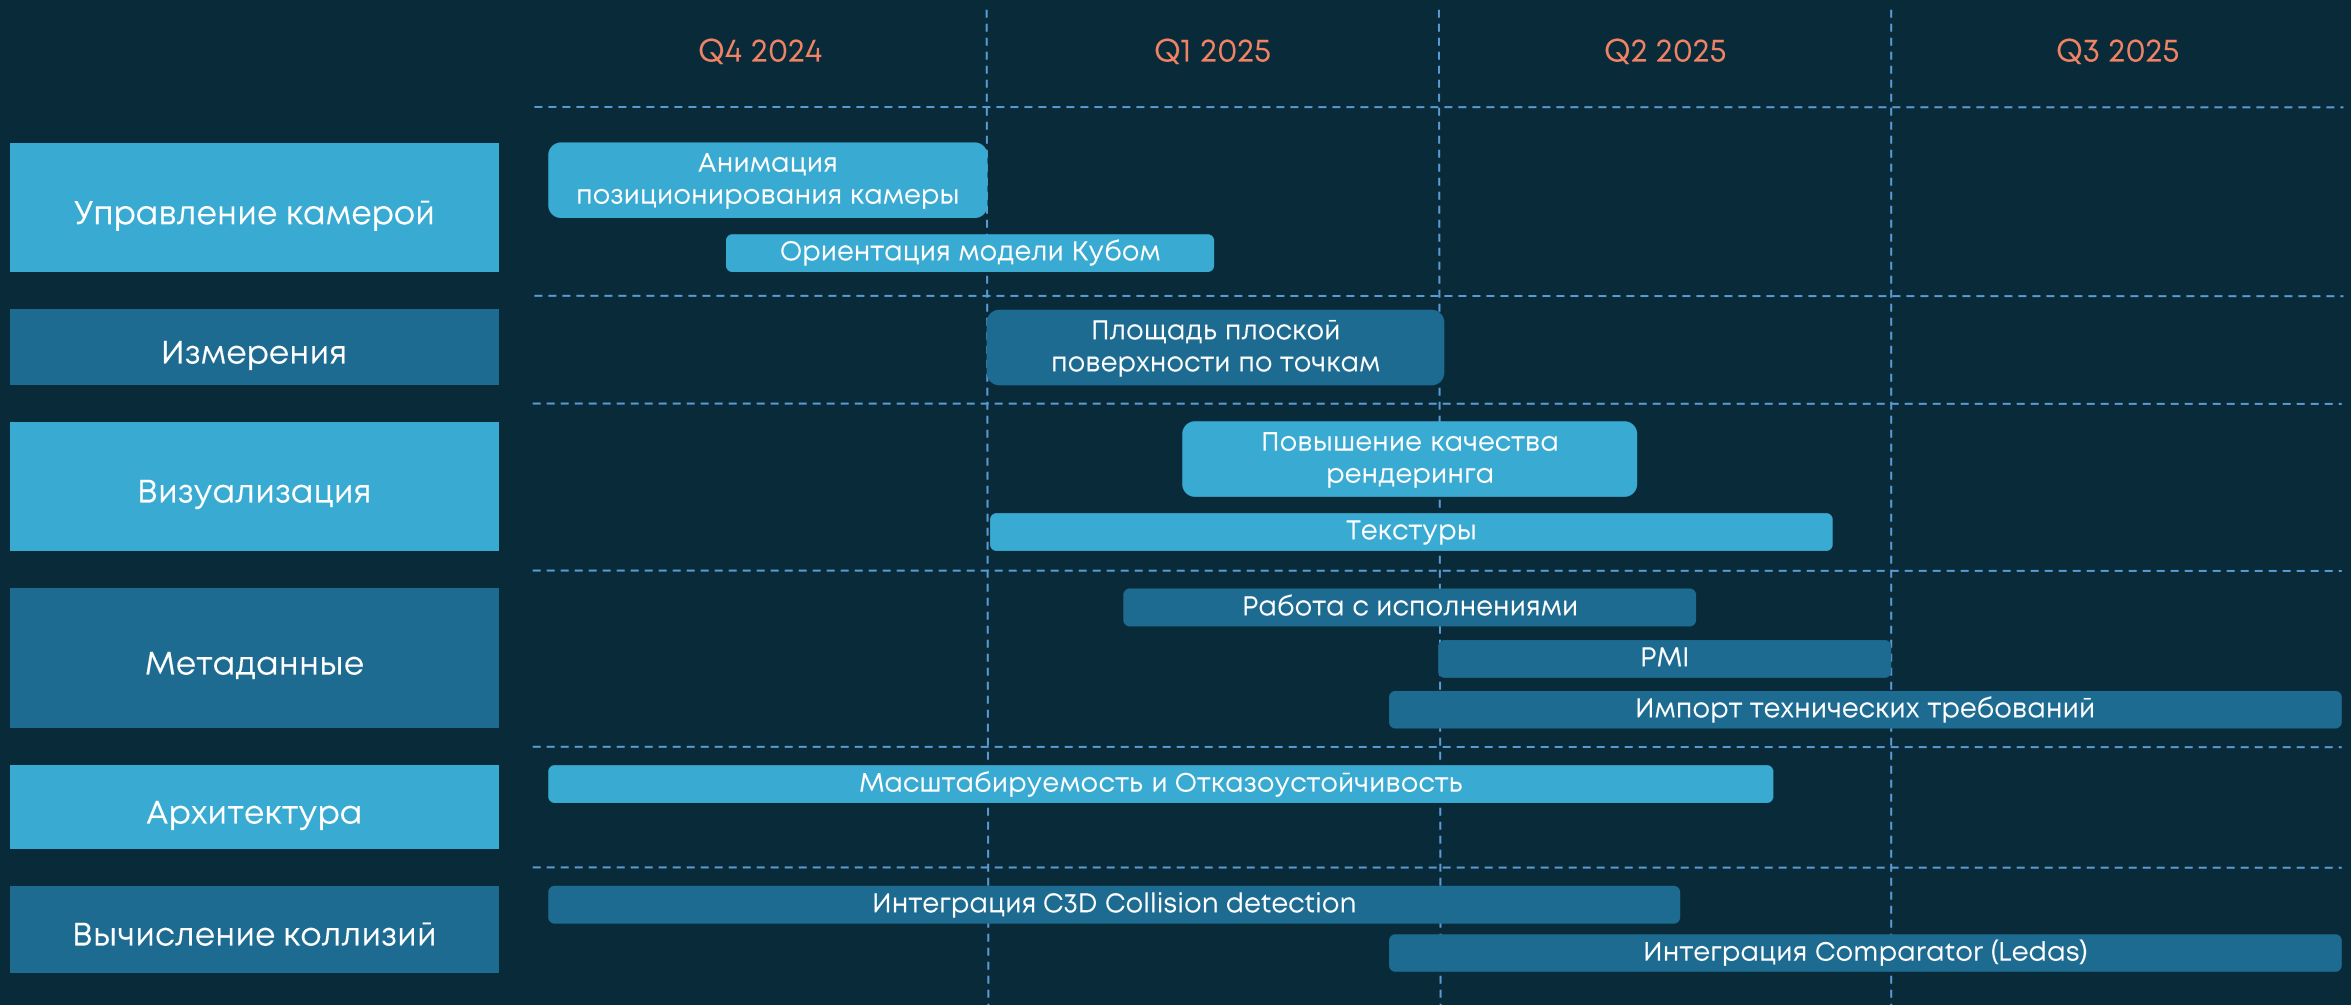

Публичная дорожная карта C3D Web Vision

Обновление: 15.10.2024

Сроки выполнения задач являются предварительными и могут быть изменены в случае необходимости